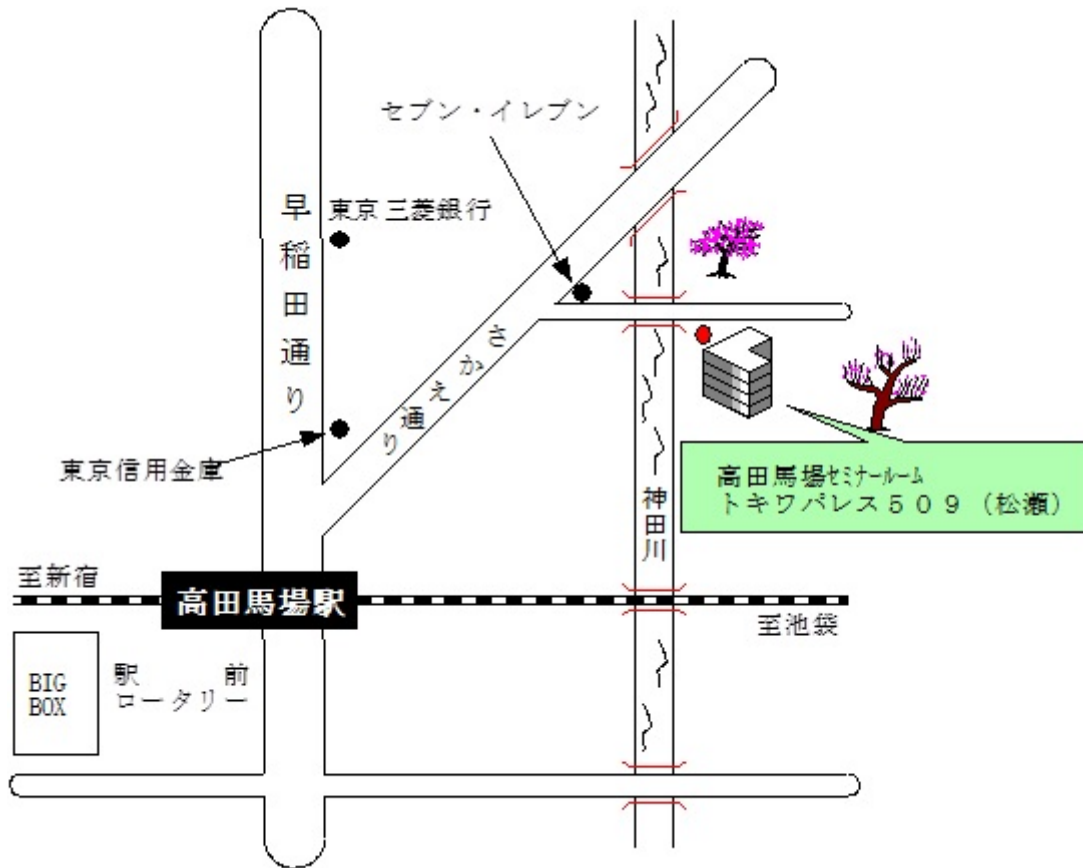

案内図

JR・地下鉄東西線・西武新宿線
高田馬場駅（早稲田口）徒歩2分

ライフキャリア総合研究所

高田馬場セミナールーム

〒 161-0033

東京都新宿区下落合1-1-1-509
(トキワパレス)

TEL 090-1116-0712 (松瀬)
